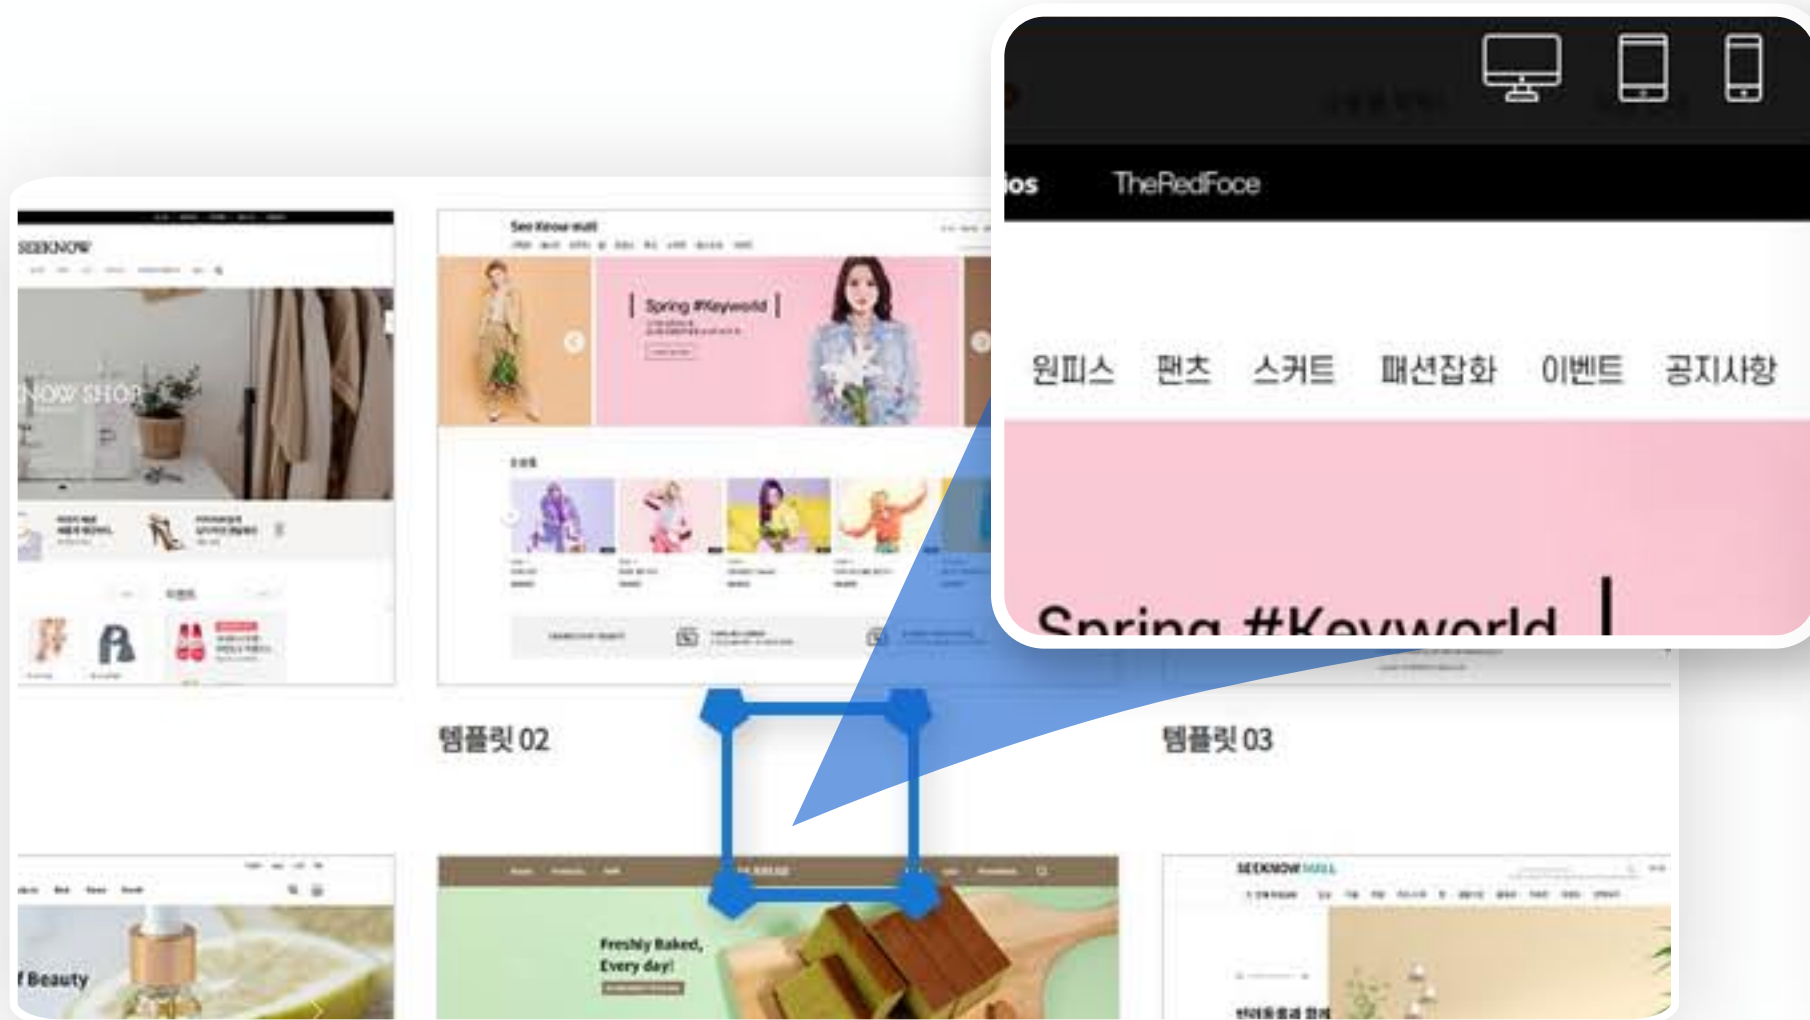

내가 원하는 디자인 스킨으로 적용

Trendy하고 다양한 디자인 스킨을 쉽게
적용하고 직접 변경 할 수 있습니다

디자인 스킨 설정

구매내역보기

현재 적용 스킨

스킨명: 템플릿02
품번: SHOP-SKIN-2
소유권: 영구소유
구매일: 2022년 11월 17일
제작자: seeknow [제작자가 만든 스킨 보기](#)
라이선스 갯수: 1개

적용

보유내역(00)

상점에 적용할 디자인 스킨을 선택하세요. [구매한 스킨만 표시합니다.](#)
※ 이미지를 선택하면 미리 볼 수 있습니다.
※ 디자인 스킨이 정상적으로 적용되지 않았을 때는 [강제 적용] 버튼을 눌러주세요.