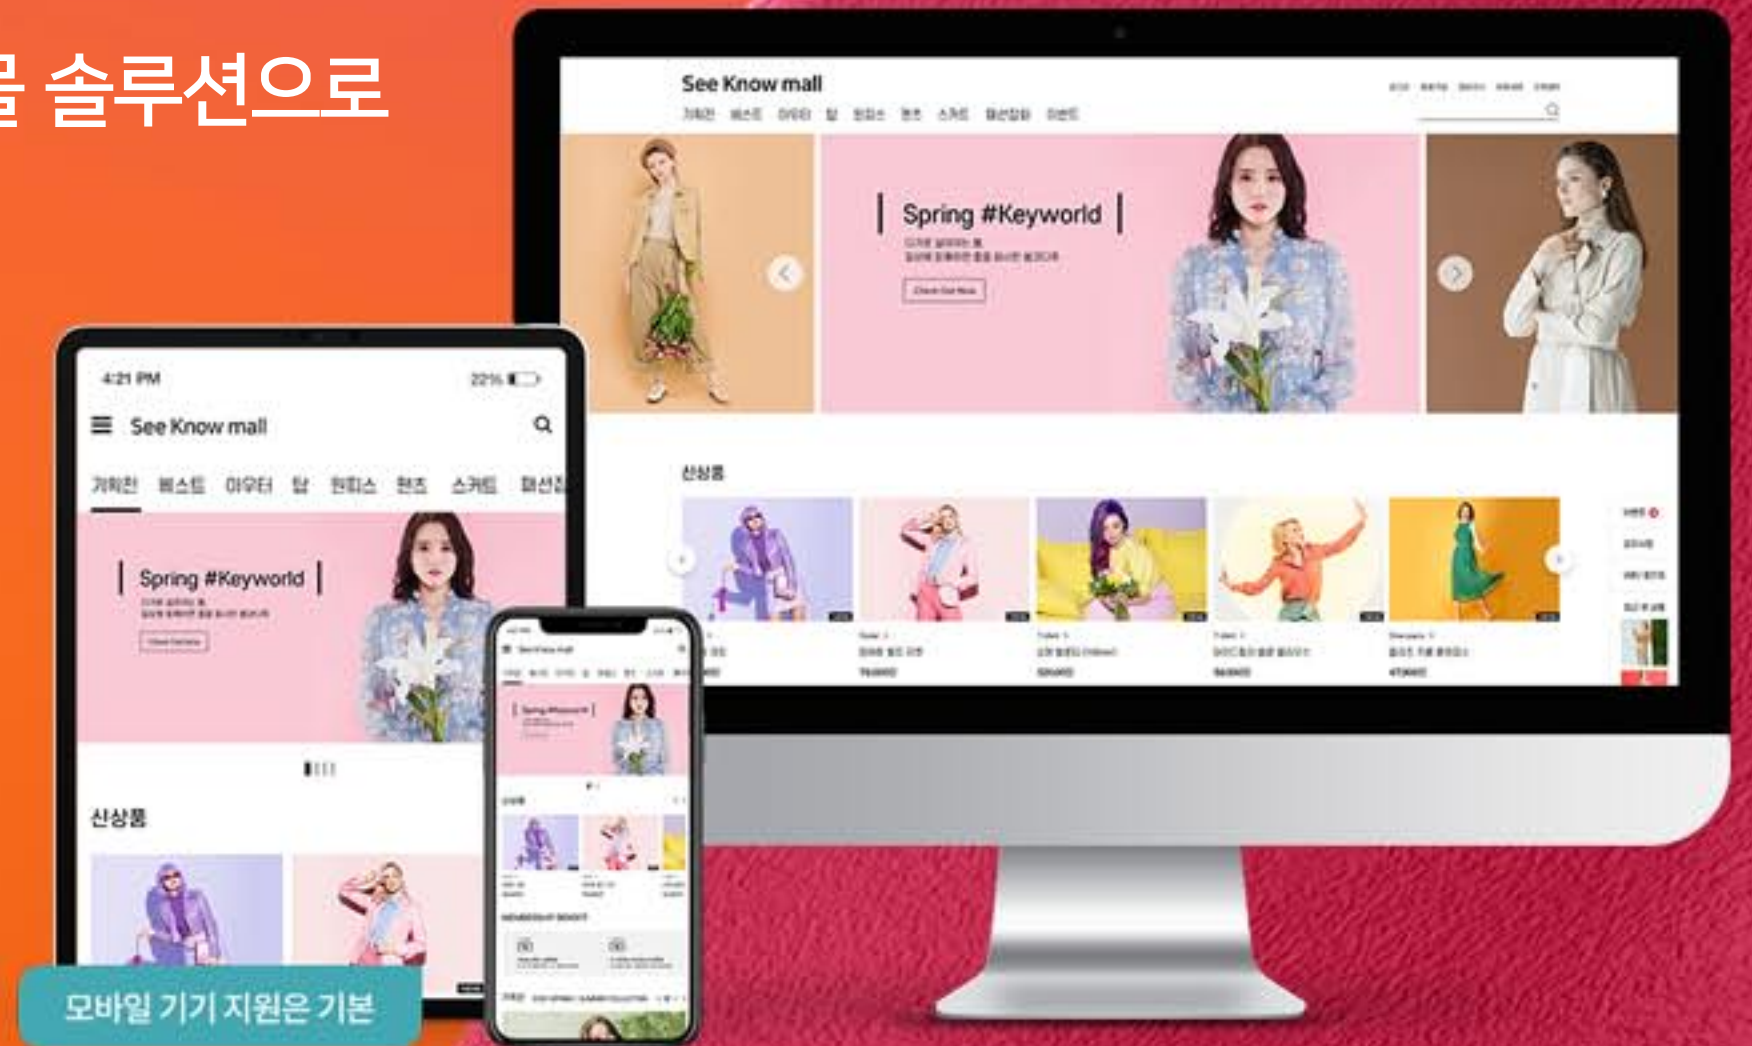

# 쇼핑 브랜딩의 시작

## 씨노우 쇼핑몰 솔루션 제안서

창업을 시작하거나 기업을 운영할때 이젠 독립형 쇼핑몰 솔루션으로  
나만의 브랜드를 구축하세요!

이용자와 창업자의 연결 고리가 되어드리겠습니다.

보면 안다  
**See Know**